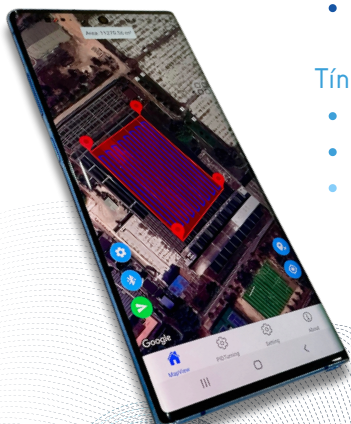

Phụ kiện

DRC01 Bộ điều khiển

Hiển thị tọa độ 3 trục
Hiển thị camera Màn hình LCD
Cảnh báo pin Drone Hiển thị điện áp
Hiệu điện thế 64.8V / 75.6V
Sóng điều khiển 24 GHz

SGO App quản lý Drone

Tính năng chính

- Tạo khu vực hoạt động bằng đa điểm
- Cấu hình quỹ đạo khu vực bay
- Gửi thông tin đến bộ điều khiển

Tính năng phụ

- Hiển thị hình ảnh từ camera
- Tích hợp thông tin của chủ sở hữu
- Hiển thị thông số bay thời gian thực

1 DRA30 Drone Nông nghiệp thông minh

Đặc điểm nổi bật

Khung sợi carbon
Tỉ lệ nội địa hóa cao
Dung tích bình chứa lớn

Thông số

Kích thước gấp	2.3m x 2.17m x 0.625m
Kích thước mở	0.915m x 0.72 m x 0.85 m
Tải trọng	30 kg
Trọng lượng không pin	24 kg
Trọng lượng cất cánh	70 kg
Dung lượng pin	30000 mAh
Thời gian bay	18 min
Độ chính xác vị trí	±50cm x ±50cm
Góc nghiêng tối đa	30°
Tốc độ bay	13 m/s
Độ cao lớn nhất	20 m
Độ cao hoạt động	8 m
Khoảng cách điều khiển	3000 m
Vật liệu	Composite and aluminum alloy
Dung tích bình chứa	30l
Bơm x 2	Hobbywing 8L-V1.1
Vòi phun x 4	4820 2L Centrifugal Nozzle
Lưu lượng phun bán kính phun	8 liters/min 6 - 8 m
kích thước hạt	50 - 200 um

2 DRA20 Drone Nông nghiệp thông minh

Đặc điểm nổi bật

Khung sợi carbon
Tỉ lệ nội địa hóa cao
Dung tích bình chứa lớn

Thông số

Kích thước gấp	1.98m x 1.88 m x 0.625 m
Kích thước mở	0.765m x 0.8 m x 0.725 m
Tải trọng	20 kg
Trọng lượng không pin	14 kg
Trọng lượng cất cánh	50 kg
Dung lượng pin	30000 mAh
Thời gian bay	18 min
Độ chính xác vị trí	±50cm x ±50cm
Góc nghiêng tối đa	30°
Tốc độ bay	13 m/s
Độ cao lớn nhất	20 m
Độ cao hoạt động	8 m
Khoảng cách điều khiển	3000 m
Vật liệu	Composite and aluminum alloy
Dung tích bình chứa	20l
Bơm x 2	Hobbywing 8L-V1.1
Vòi phun x 4	4820 2L Centrifugal Nozzle
Lưu lượng phun bán kính phun	8 liters/min 6 - 8 m
kích thước hạt	50 - 200 um